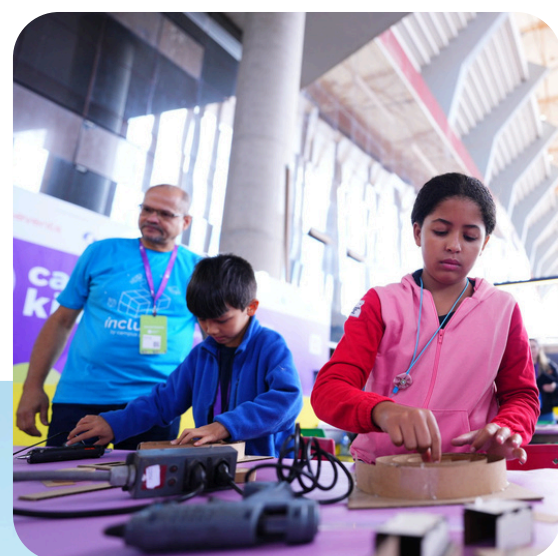

EMBAIXADORES

Guilherme Alves

Professor, consultor e palestrante, promove a cultura empreendedora e tecnológica, atuando no fortalecimento do ecossistema de inovação por meio da mentoria de startups e negócios de impacto.

Genésio Gomes

Empreendedor e professor, e investidor, atua com educação empreendedora, inovação aberta e tecnologias educacionais, liderando iniciativas reconhecidas nacionalmente.

Profissionais que conectam experiência prática e inspiração.